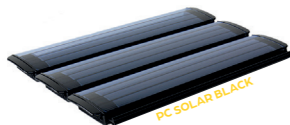

PVC WIT

PVC GRIS

PC SOLAR DARK BLUE

PC SOLAR BLACK

PC SOLAR METALIC SILVER

DESIGN EN MODELLEN: DIT IS WAT JE MOET WETEN.

PVC
60 mm x 14 mm

REF	OMSCHRIJVING	PRIJS / M ²
09081001	PVC lamel wit	€ 65,00
09081002	PVC lamel grijs	€ 65,00