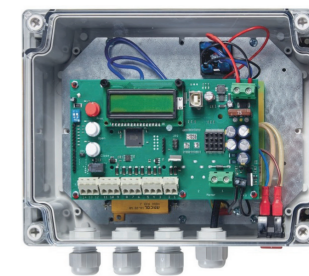

Stuurkast

Met de besturing kunt u de aandrijving gemakkelijk bedienen.

De besturing maakt een nauwkeurige positionering van de afdekking mogelijk en kan gemakkelijk aan uw situatie worden aangepast.

- Hoog rendement
- Nauwkeurige positionering van de afdekking
- Geen verplaatsing van de eindposities
- Past bij Smart Homes
- Zeer hoge betrouwbaarheid
- Eenvoudige bediening
- Slechts 2 W verbruik bij vrijloop