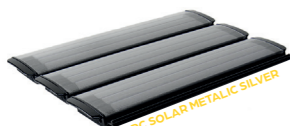

PVC WIT

PVC GRIS

PC SOLAR DARK BLUE

PC SOLAR BLACK

PC SOLAR METALIC SILVER

DESIGN EN MODELLEN: DIT IS WAT JE MOET WETEN.

PVC
60 mm x 14 mm

REF	OMSCHRIJVING	PRIJS / M ²
09081001	PVC lamel wit	€ 65,00
09081002	PVC lamel grijs	€ 65,00

POLYCARBONAAT TRI-extrusie
60 mm x 14 mm

REF	OMSCHRIJVING	PRIJS / M ²
09081003	TRI Polycarbonaat lamel solar / metallic silver	€ 140,00
09081004	TRI Polycarbonaat lamel solar / dark blue	€ 140,00
09081005	TRI Polycarbonaat lamel solar / black	€ 140,00