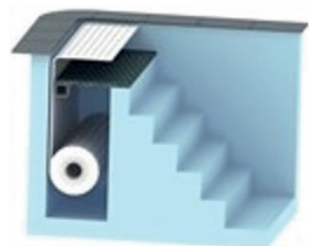

STIJLVOL INBOUWEN

De meest gekozen inbouwmanier van de afgelopen jaren is toch wel 'het waterterras' of 'plage'. Een zeer stijlvolle en elegante manier om het lamellendeck te verbergen in opgerolde positie. Dit systeem is mogelijk bij nieuwe zwembaden en bij zwembadrenovaties. Het oprolsysteem met lamellen wordt geïntegreerd onder de eerste trede van de inlooptrap of ondiepe waterzone, ook wel waterterras of plage genoemd.

blueplus COVERS biedt diverse afwerkingsmogelijkheden. In combinatie met ons uniek design van de RVS / INOX 316L draagbalk en onze eigen lamelgeleiding wordt het automatische oprolsysteem onzichtbaar geïntegreerd in je zwembad. Deze inbouwwijze kan zowel bij skimmer- als overloopbaden worden toegepast. De voordelen van dit systeem? Het zwembad oogt groter dankzij extra wateroppervlakte + er ontstaat een waterterras of plage waar je kunt gaan zitten of liggen.